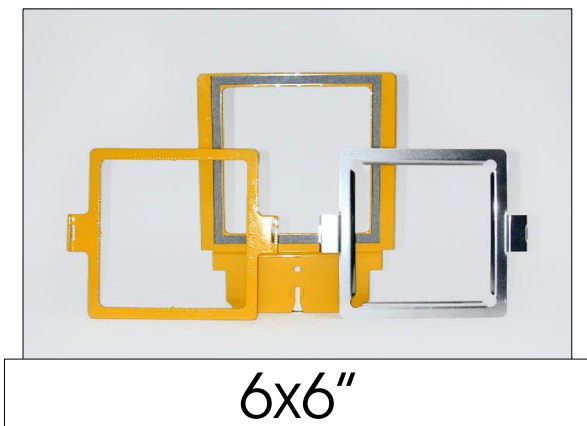

# 1

die angegebenen Maße sind  
Nennmaße  
Breite x Tiefe in inch

**3** = 3-teiliges Fensterset (Unterseite, Fenster für leicht und schwere Stoffe)

# EMS-Hooptech

TexDesign

icTCS

Klemmrahmen

2

die angegebenen Maße sind  
Nennmaße  
Breite x Tiefe in inch

7.5x6"

3.5x6"

5x5"

5.5"rund

6x6"

7.5x3"