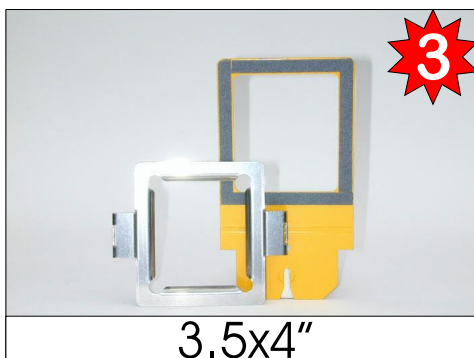

# 1

die angegebenen Maße sind  
Nennmaße  
Breite x Tiefe in inch

**3** = 3-teiliges Fensterset (Unterseite, Fenster für leicht und schwere Stoffe)

# EMS-Hooptech

TexDesign

icTCS

Klemmrahmen

2

die angegebenen Maße sind  
Nennmaße  
Breite x Tiefe in inch

7.5x6"

3.5x6"