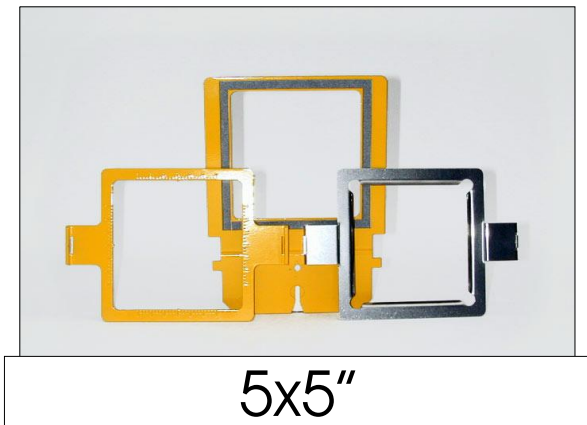

# 1

die angegebenen Maße sind  
Nennmaße  
Breite x Tiefe in inch

**3** = 3-teiliges Fensterset (Unterseite, Fenster für leicht und schwere Stoffe)

# EMS-Hooptech

TexDesign

icTCS

Klemmrahmen

2

die angegebenen Maße sind  
Nennmaße  
Breite x Tiefe in inch

7.5x6"

3.5x6"

5x5"

5.5"rund

6x6"

7.5x3"