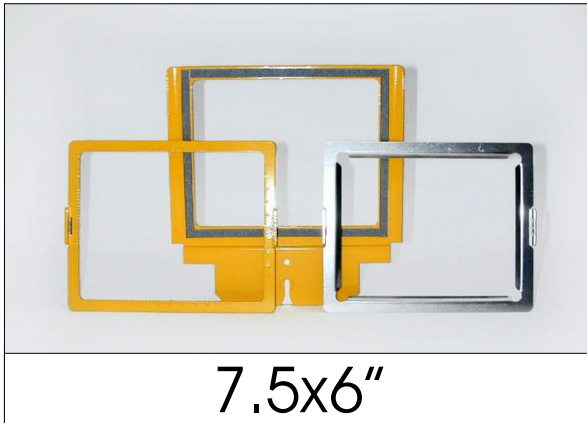

# 1

die angegebenen Maße sind  
Nennmaße  
Breite x Tiefe in inch

**3** = 3-teiliges Fensterset (Unterseite, Fenster für leicht und schwere Stoffe)

# EMS-Hooptech

TexDesign

icTCS

Klemmrahmen

2

die angegebenen Maße sind  
Nennmaße  
Breite x Tiefe in inch

7.5x6"

3.5x6"

5x5"

5.5"rund

6x6"

7.5x3"