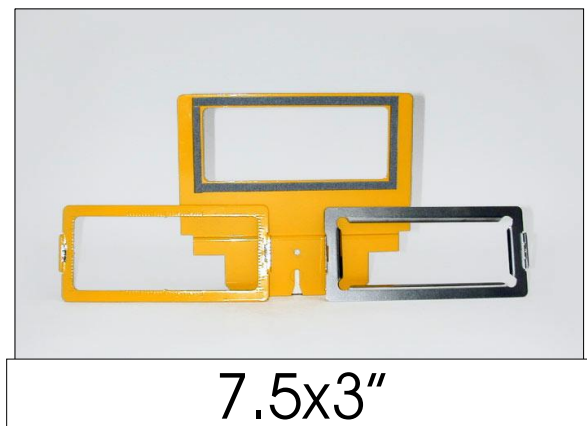

# 1

die angegebenen Maße sind  
Nennmaße  
Breite x Tiefe in inch

**3** = 3-teiliges Fensterset (Unterseite, Fenster für leicht und schwere Stoffe)

# EMS-Hooptech

TexDesign

icTCS

Klemmrahmen

2

die angegebenen Maße sind  
Nennmaße  
Breite x Tiefe in inch

7.5x6"

3.5x6"

5x5"

5.5"rund

6x6"

7.5x3"