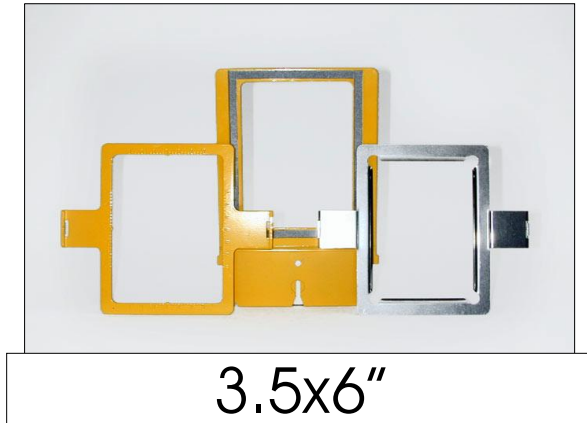

# 1

die angegebenen Maße sind  
Nennmaße  
Breite x Tiefe in inch

**3** = 3-teiliges Fensterset (Unterseite, Fenster für leicht und schwere Stoffe)

# EMS-Hooptech

TexDesign

icTCS

Klemmrahmen

2

die angegebenen Maße sind  
Nennmaße  
Breite x Tiefe in inch

7.5x6"

3.5x6"

5x5"

5.5"rund

6x6"

7.5x3"